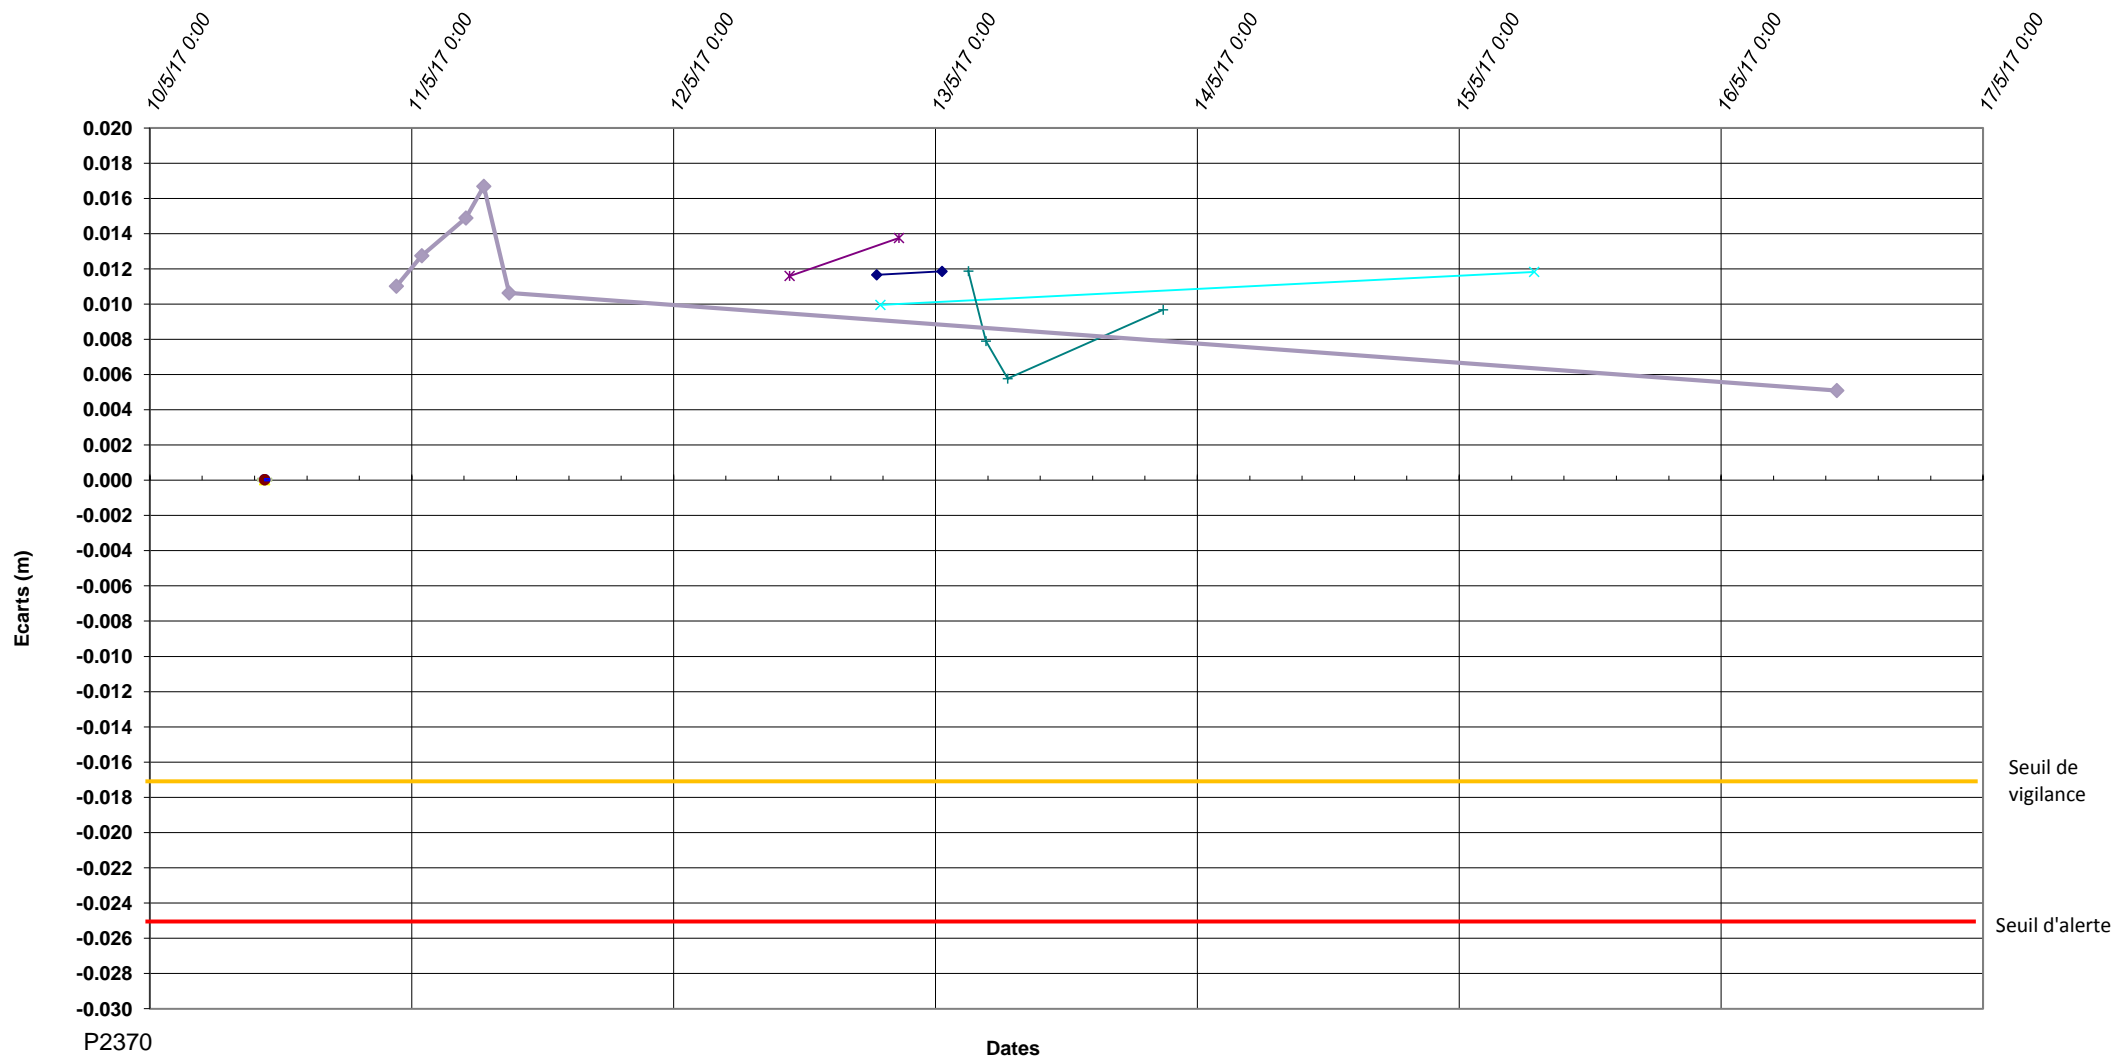

# P2370-Prolongement Ligne M4-lot 2-Delta Z

- P2370-REFST4.2
- ▲ P2370-REFST4.2
- P2370-REFST4.2
- P2370-REFST4.2
- ◆ MAT4.2
- ✕ MAT4.3
- ✱ MAT5.1
- ✕ MAT5.2

Seuil de vigilance

Seuil d'alerte

P2370

Dates